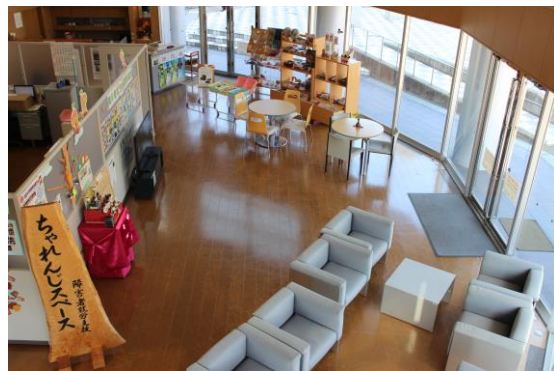

※時間は目安です

★屋台コーナー (焼きそば、パン、ラスク、たい焼き等)

★喫茶コーナー (挽きたてのコーヒー、ジュース等)

★障害者就労支援事業所による自主製品販売

★丹波市身体障害者福祉協議会による作品展示

アルミ缶回収ボックスを設置しますので、ご協力をよろしくお願いいたします。

# チャレンジスペースのご紹介

チャレンジスペースでは、障害者の就労支援を目的に以下の事業を実施しています。

- (1) 障害者就労支援事業所で製作された自主製品・パンの販売
- (2) 喫茶コーナーの運営
- (3) 障害者相談窓口の開設  
(木曜のみ)
- (4) 障害者就労支援事業所による共同作業場の運営